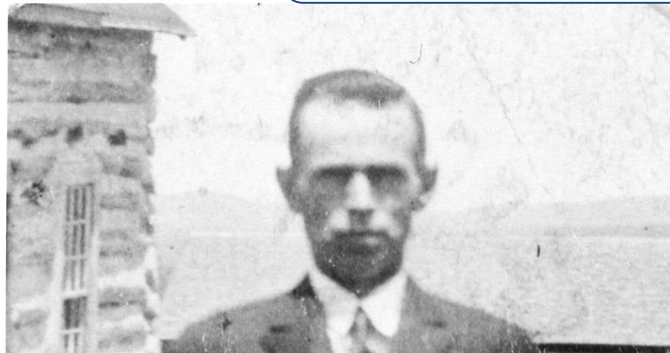

From FILLE DU ROY Marguerite Laverdure to the Conley Family

Martin LaVerdure (1) Jacqueline LeLiot

Marguerite LaVerdure (2)
b. 1646
d. 22 Aug 1727

Maurice Crepeau
b. 1639
d. 8 sep 1704

Major Maurice Crepeau (3)
b. 20 Jul 1673
d. 3 Dec 1717, St. Pierre, Ile of Orleans ,
Quebec

Marie Audet
b. 4 Sep 1682

Genevieve Crepeau (4)
b. 1705
m. 25 Nov 1726

Gabriel Gosselin
b. 12 May 1699
d. 10 Feb 1770

Marthe Gosselin (5)
b. 27 Jul 1742
m. 7 Jan 1772 Montreal, Quebec

Michel Quimet

Jacques Ouimet (6)
m. 18 Jul 1796 LaPrairie, Quebec

Veronique Normandin

Eleanor Ouimet (7)
b. 1802
d. 16 May 1889 Mooers,,NY

Pierre Dame
m. 2 Feb. 1830
Napierville, Quebec

Mary Jane Dame (8)
b. 1855

Patrick Conley
b. 5 May 1845
m. Mooers Forks, NY

Owen Conley (9)
b. 1880
m. Altona, NY
d. 1939

Mary Jordan
b. 1891

Family of Owen and Mary Conley

Owen in black and white picture above

Gloria, Mary, Pauline Joyce, Floyd, Marion and Lawrence